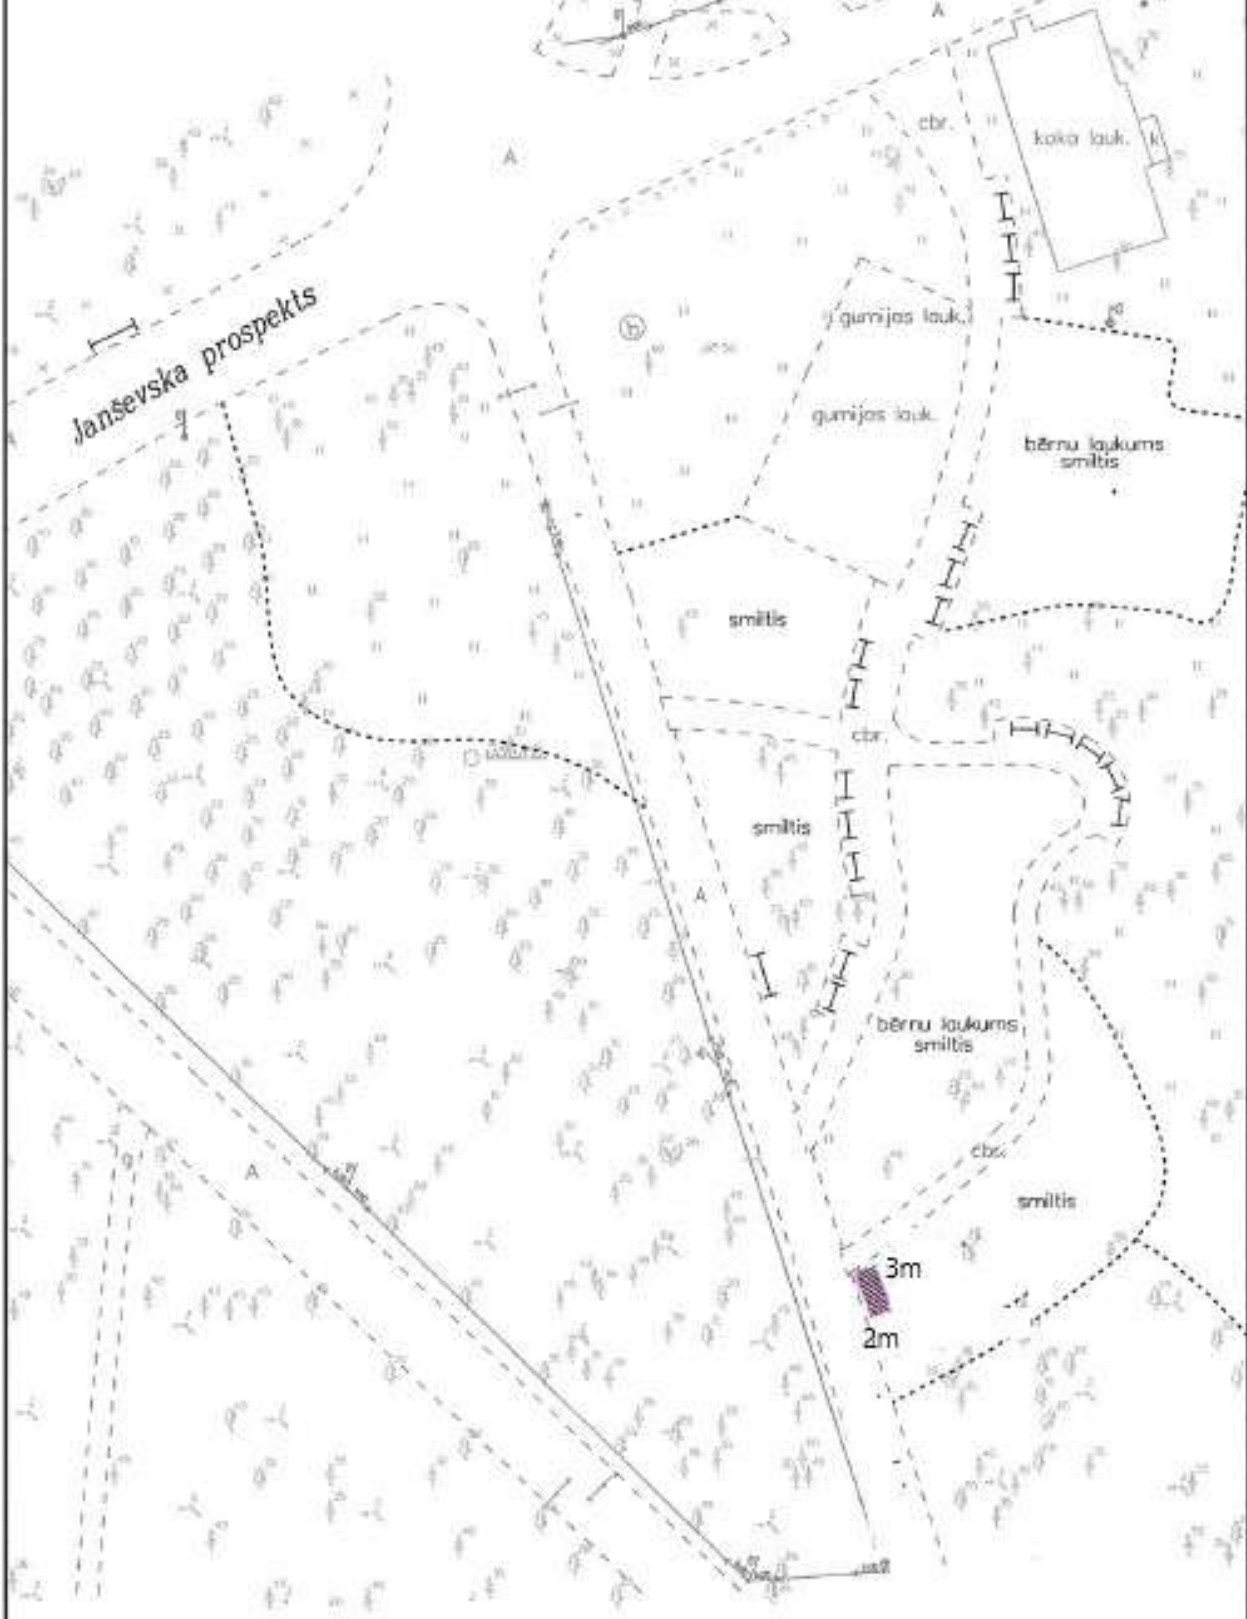

Iznomājamās platības robežu shēma

no z. v. ar kad. Nr. 0100 095 0030(kad. Nr.01000950040)

 *iznomājamā platība-6 m²*

Mērogs 1:500